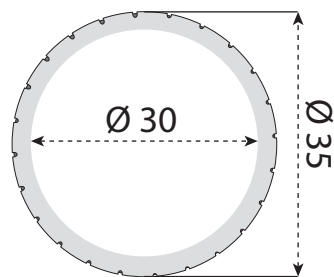

Artikel nummer / Article number / Artikel Nummer:
1928

Product afmeting / Product size / Produkt Format:
Ø 35 x 10 mm

Bedrukkingsformaat / Printing size / Druckformat:

Ingrediënten: suiker,
glucosestroop, Gemodificeerd
zetmeel, antiklontermiddel
(Magnesiumstearaat), aroma
(pepermuntolie)